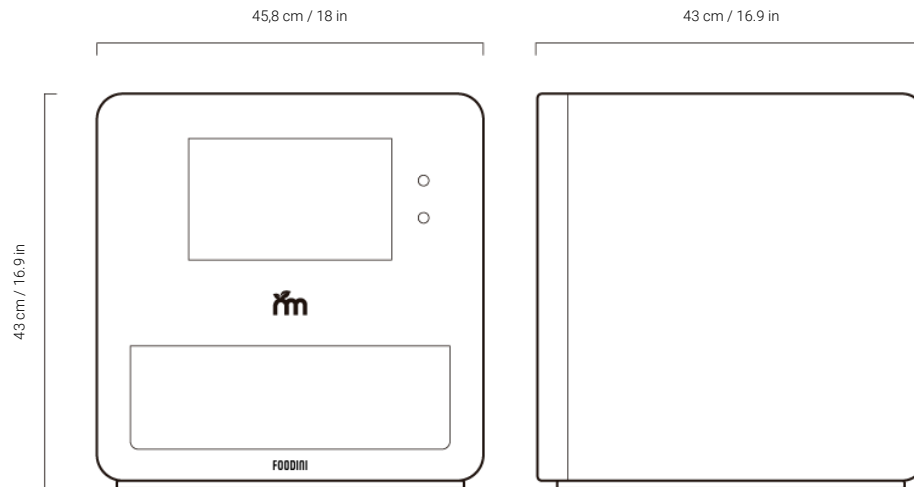

ESPECIFICACIONES TÉCNICAS DE FOODINI

PESO

20 kg / 44 lbs 10 oz

PANTALLA

10" Interactiva

CANTIDAD DE CÁPSULAS

Coloca hasta 5 cápsulas en Foodini que se intercambiarán cuando sea necesario

VOLUMEN DE LAS CÁPSULAS

Cada cápsula = 100 ml / 3.38 oz

Las cinco cápsulas en total = 500 ml / 16.9 oz

CALENTAMIENTO DE LAS CÁPSULAS

Temperatura máxima 90°C / 194°F

BASE ROTATIVA

Diámetro del plato 27.8 cm / 11 in

FUENTE DE ALIMENTACIÓN

110 V - 240 V

VOLUMEN DE IMPRESIÓN

Altura máxima 110 mm / 4.3 in

Diámetro 257 mm / 10.1 in

SISTEMA

Android

CONEXIÓN A INTERNET

WiFi

MULTIPLICIDAD DE USUARIOS

Posible en todos los aparatos

CONSUMO DE ENERGÍA

Máx. 324 W

FÁCIL DE LIMPIAR

Sólo las cápsulas y el plato están en contacto directo con la comida

GARANTÍA

Uso profesional: 1 año

Uso individual: 2 años

NO REQUIERE MANTENIMIENTO

CERTIFICACIONES

Certificaciones CE y FCC, cumpliendo estándares de seguridad ambiental, seguridad y salud